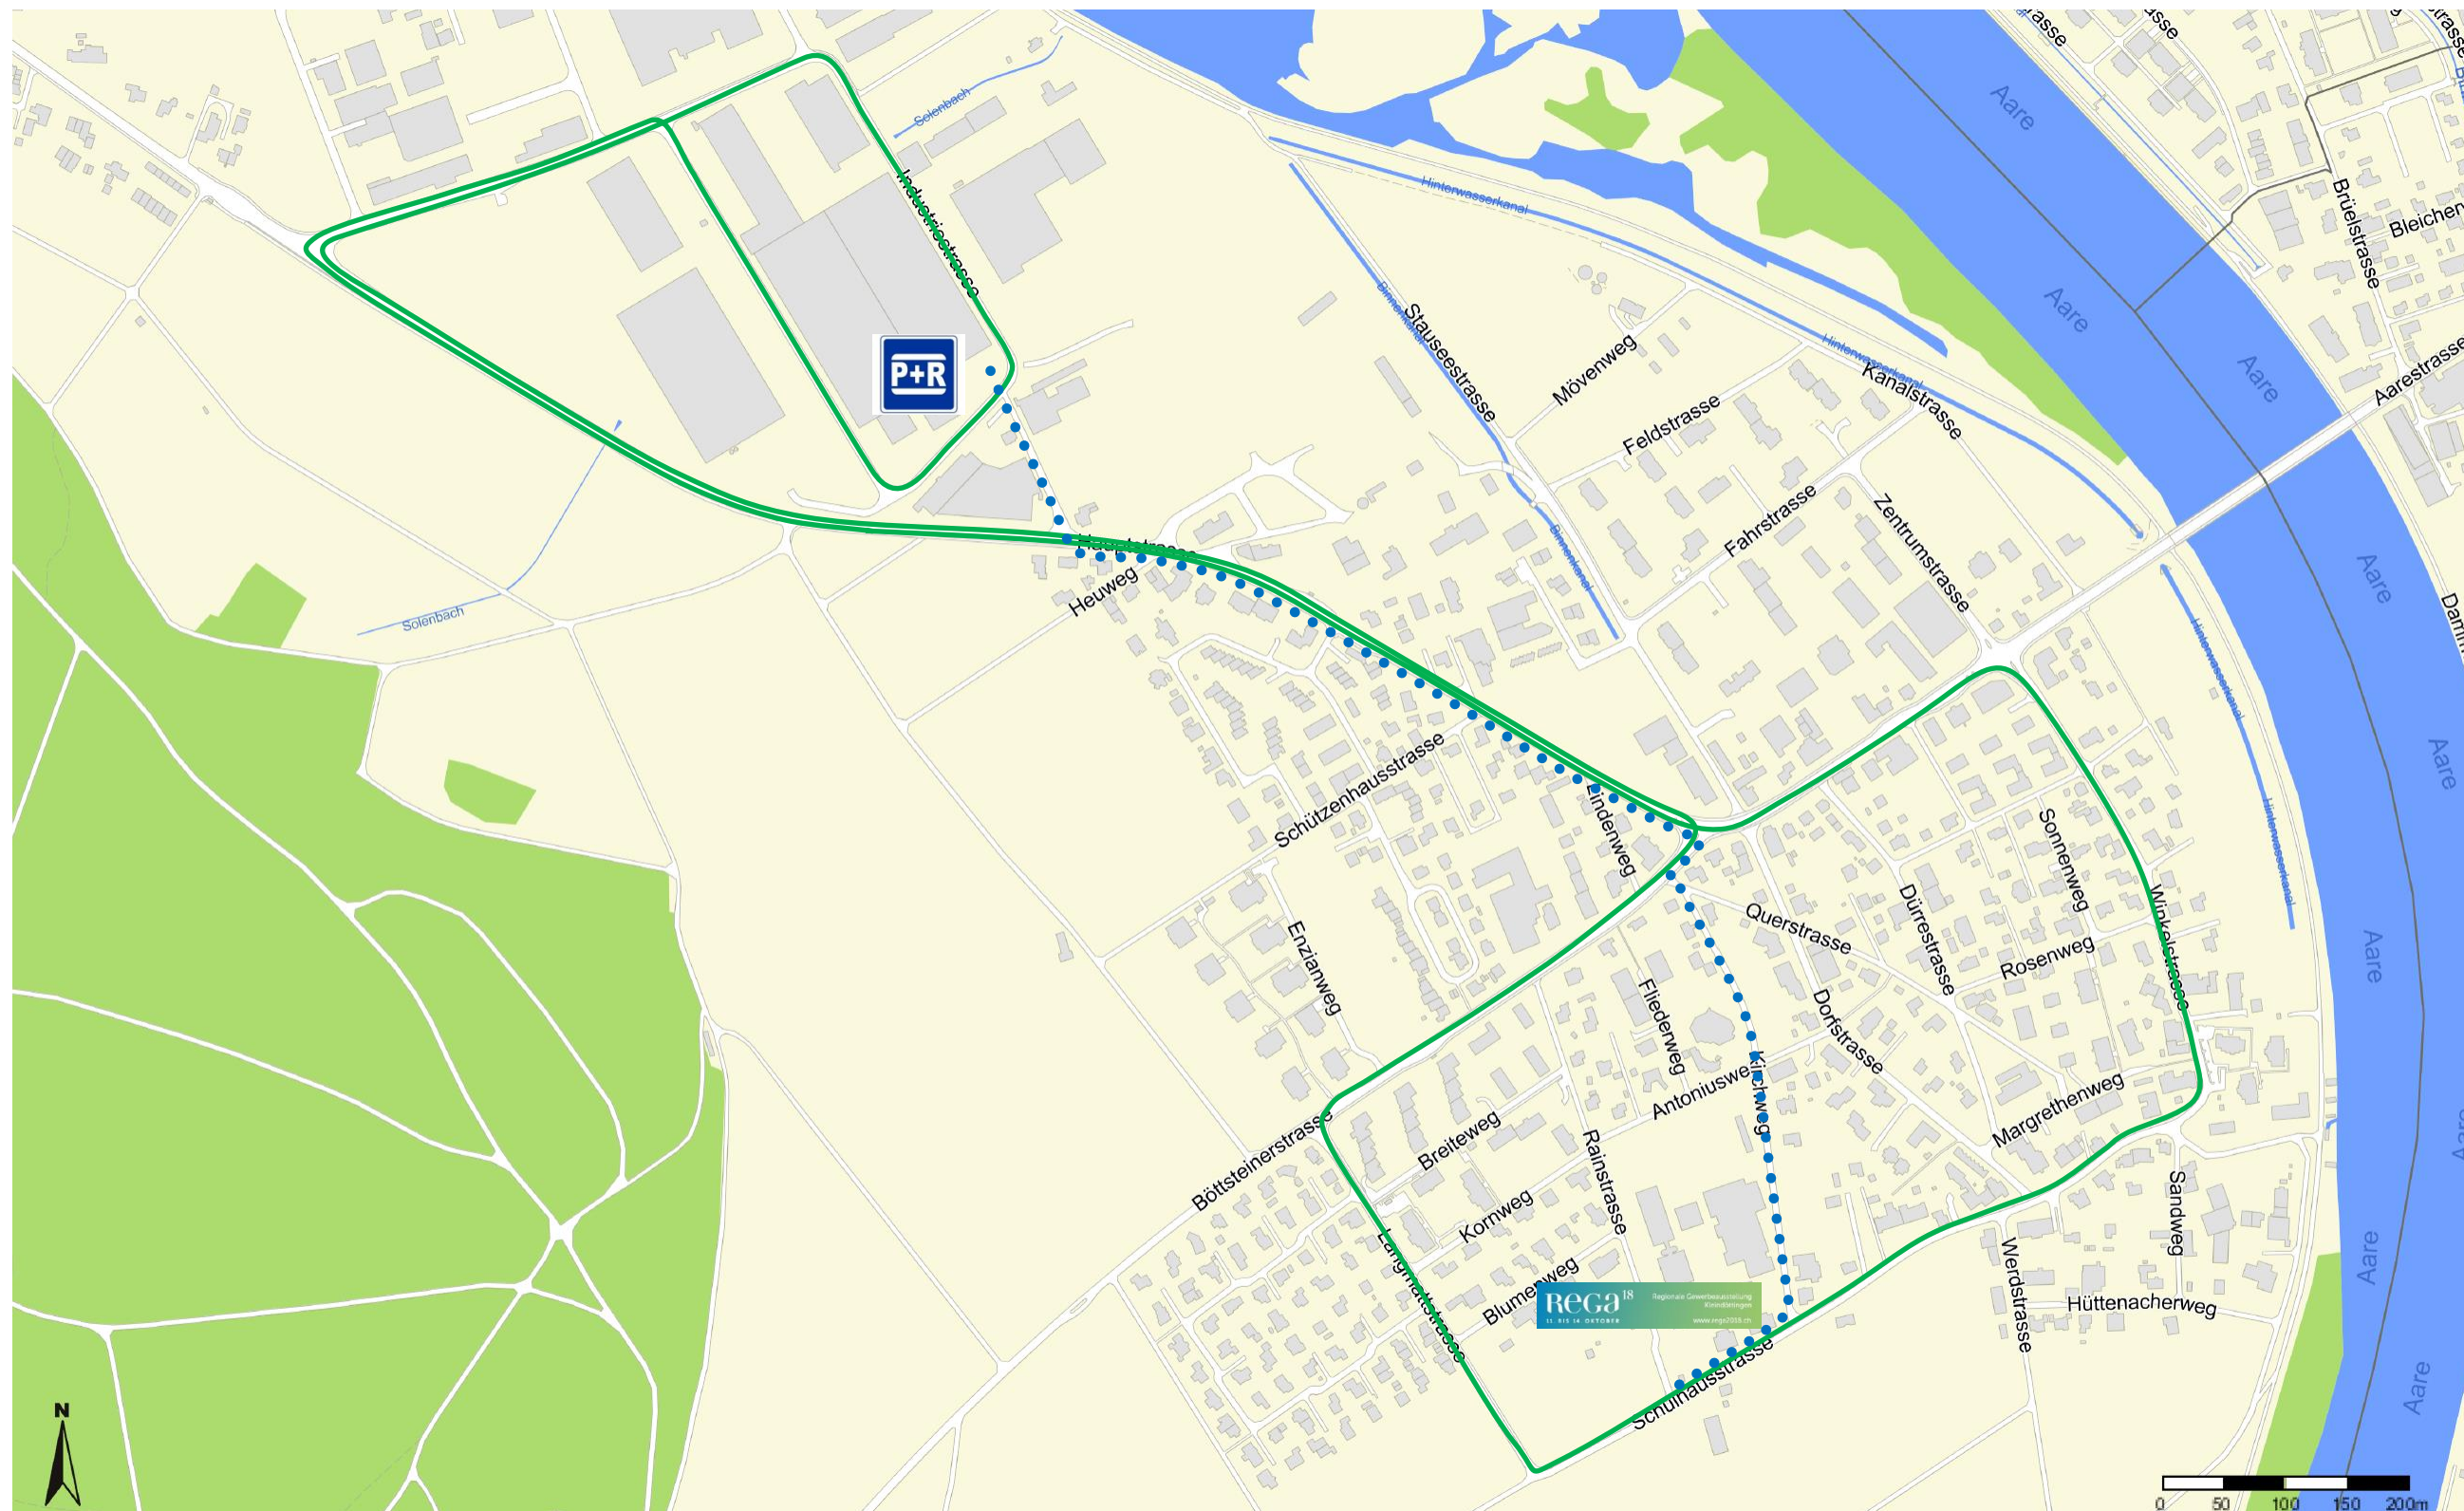

Shuttleführung

Rund um das Ausstellungsgelände bei der Schulanlage Kleindöttingen stehen keine Parkplätze zur Verfügung.

Anreisende mit dem Auto werden gebeten, den kostenlosen Park and Ride Service zu benutzen. Bitte beachten Sie die Weisungen des Verkehrsdienstes. Der Shuttle wird Sie vom Parkplatz direkt vor den Haupteingang der Ausstellung transportieren.

Der Shuttle verkehrt permanent. Dieser wird mit Linienbussen betrieben. Das Ein- und Aussteigen auch mit Kinderwagen ist somit problemlos gewährleistet.

Der Fussweg vom Parkplatz zur Ausstellung (punktierte Linie) ist ausgeschildert. Es muss mit 15 Minuten Gehzeit gerechnet werden.